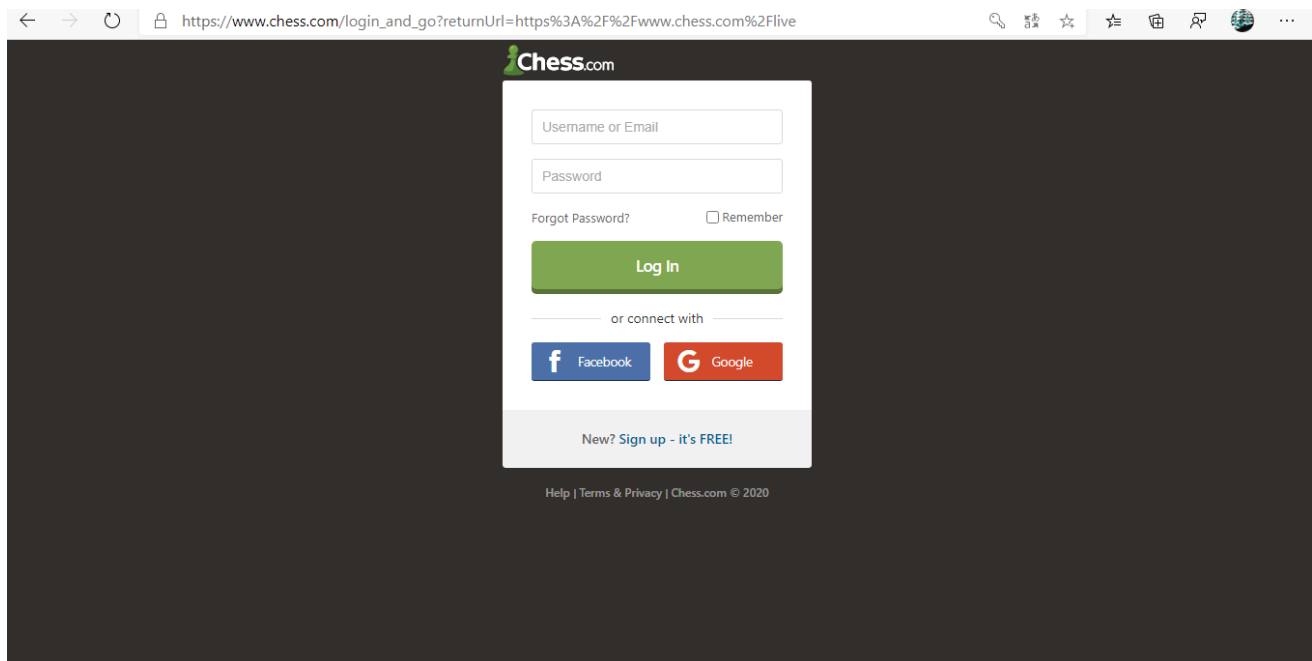

¿Como jugar los torneos de ajedrez online de Chess for Life?

Paso 1: Crear una cuenta en la plataforma online chess.com

Damos clic en el boton  y nos abrirá la siguiente ventana

Creamos la cuenta completando todos los datos y se nos enviará un correo de confirmación para poder activar nuestra cuenta.

Paso 2: Unirse al Club Chess for Life

Iniciar sesión dando clic en el botón **Log In** y nos abrirá una nueva ventana donde introduciremos nuestro usuario y contraseña

Una vez iniciada la sesión automáticamente nos dirigirá a la pantalla de inicio de chess.com, donde tenemos que asegurar que nuestro usuario aparezca en la parte superior derecha, si , no aparece volvemos a intentar el inicio de sesión.

Ya verificado el inicio de sesión, colocamos el cursor sobre el apartado conectar donde nos abrirá un sub menú en el cual buscaremos la opción clubes y daremos clic en el.

Nos abrirá una nueva ventana donde podremos buscar el club chess for life