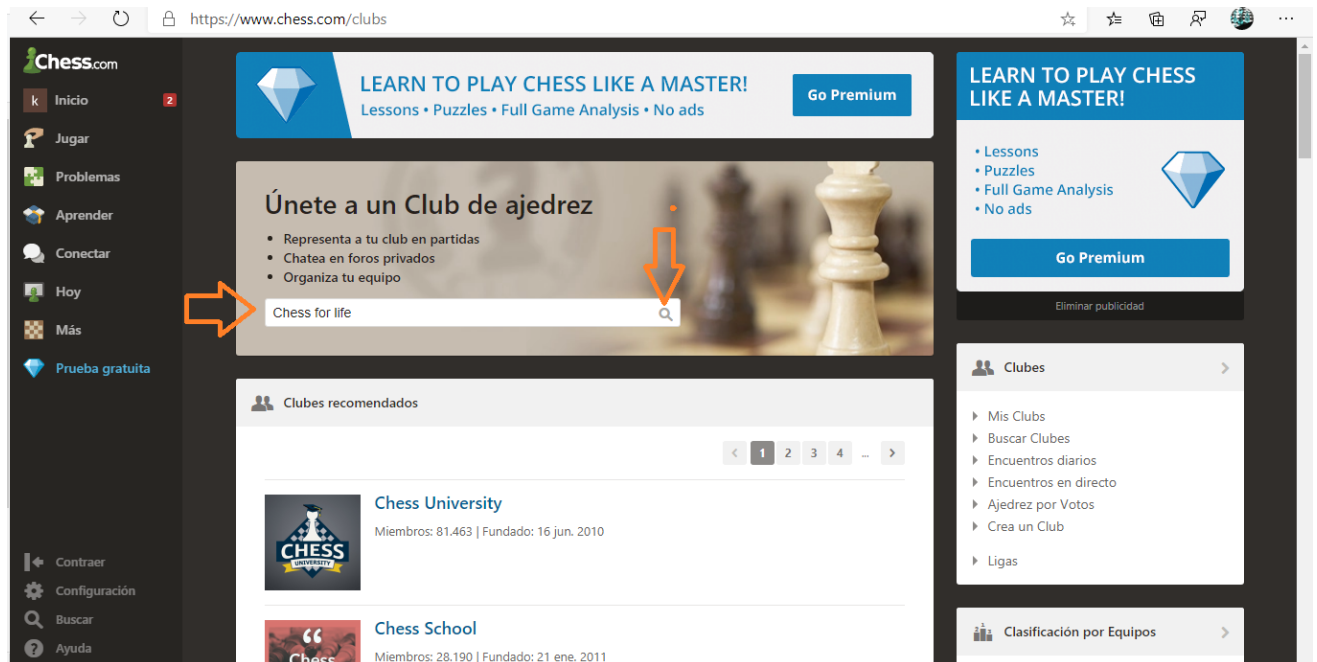

¿Como jugar los torneos de ajedrez online de Chess for Life?

Paso 1: Crear una cuenta en la plataforma online chess.com

Damos clic en el boton  y nos abrirá la siguiente ventana

Creamos la cuenta completando todos los datos y se nos enviará un correo de confirmación para poder activar nuestra cuenta.

Paso 2: Unirse al Club Chess for Life

Iniciar sesión dando clic en el botón **Log In** y nos abrirá una nueva ventana donde introduciremos nuestro usuario y contraseña

Una vez iniciada la sesión automáticamente nos dirigirá a la pantalla de inicio de chess.com, donde tenemos que asegurar que nuestro usuario aparezca en la parte superior derecha, si , no aparece volvemos a intentar el inicio de sesión.

Ya verificado el inicio de sesión, colocamos el cursor sobre el apartado conectar donde nos abrirá un sub menú en el cual buscaremos la opción clubes y daremos clic en el.

Nos abrirá una nueva ventana donde podremos buscar el club chess for life

Ya terminada la búsqueda, seleccionamos el club Chess for life y damos clic sobre el

The screenshot shows the search results for 'Chess for life' on Chess.com. The URL is https://www.chess.com/clubs/search?club_search%5Bphrase%5D=Chess+for+life+. The page features a navigation sidebar on the left with options like 'Inicio', 'Jugar', 'Problemas', 'Aprender', 'Conectar', 'Hoy', 'Más', and 'Prueba gratuita'. The main content area displays search results for 'Chess for life' with a blue arrow pointing to the club's icon. Below it are other clubs: 'Horse Chess Club', 'Chess for Life', and 'Ajedrez Life'. A right sidebar contains a 'LEARN TO PLAY CHESS LIKE A MASTER!' advertisement and a 'Clubes' section with a search bar containing 'Chess for life'.