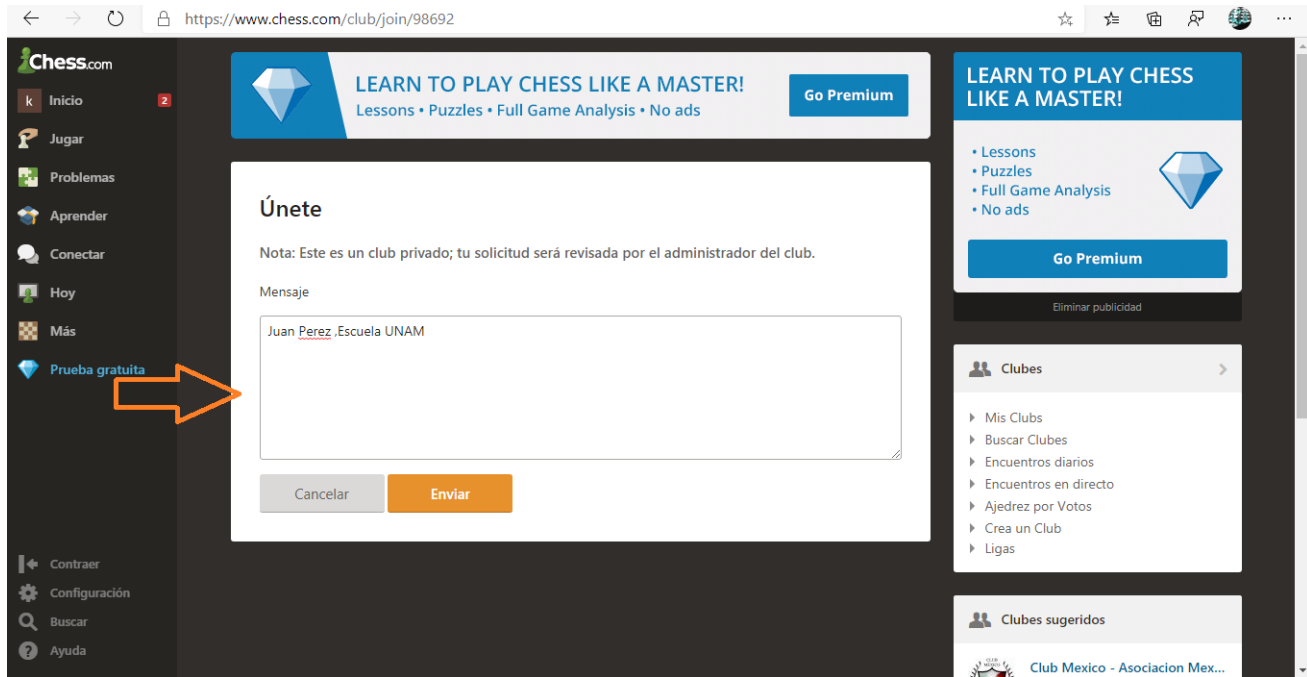

En la ventana de mensaje favor de escribir su nombre completo y escuela, en caso contrario no será admitido en el club.