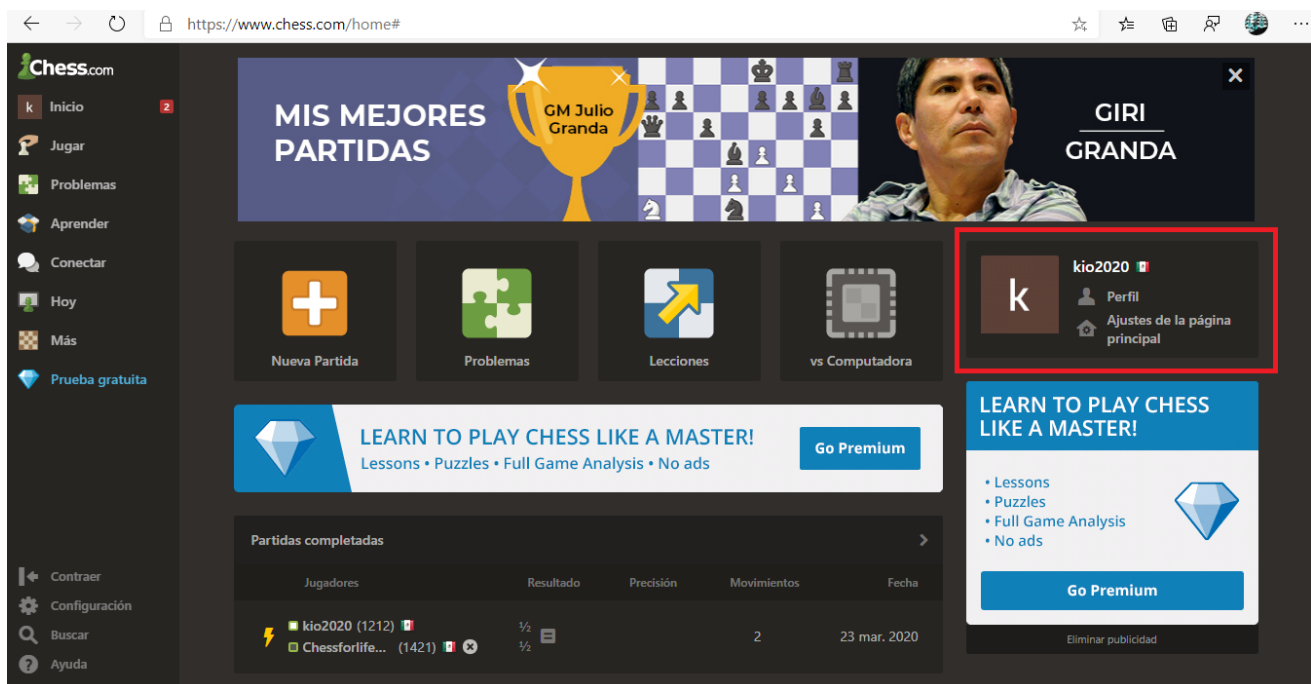

¿Como jugar los torneos de ajedrez online de Chess for Life?

Paso 1: Crear una cuenta en la plataforma online chess.com

Damos clic en el boton  y nos abrirá la siguiente ventana

Creamos la cuenta completando todos los datos y se nos enviará un correo de confirmación para poder activar nuestra cuenta.

Paso 2: Unirse al Club Chess for Life

Iniciar sesión dando clic en el botón **Log In** y nos abrirá una nueva ventana donde introduciremos nuestro usuario y contraseña

Una vez iniciada la sesión automáticamente nos dirigirá a la pantalla de inicio de chess.com, donde tenemos que asegurar que nuestro usuario aparezca en la parte superior derecha, si , no aparece volvemos a intentar el inicio de sesión.

Ya verificado el inicio de sesión, colocamos el cursor sobre el apartado conectar donde nos abrirá un sub menú en el cual buscaremos la opción clubes y daremos clic en el.

Nos abrirá una nueva ventana donde podremos buscar el club chess for life

Ya terminada la búsqueda, seleccionamos el club Chess for life y damos clic sobre el

The screenshot shows the search results for 'Chess for life' on Chess.com. The URL is https://www.chess.com/clubs/search?club_search%5Bphrase%5D=Chess+for+life+. The page features a navigation sidebar on the left with options like 'Inicio', 'Jugar', 'Problemas', 'Aprender', 'Conectar', 'Hoy', 'Más', and 'Prueba gratuita'. The main content area displays search results for 'Chess for life' with a blue arrow pointing to the club's icon. Below it are other clubs: 'Horse Chess Club', 'Chess for Life', and 'Ajedrez Life'. A right sidebar contains a 'LEARN TO PLAY CHESS LIKE A MASTER!' advertisement and a 'Clubes' section with a search bar containing 'Chess for life'.