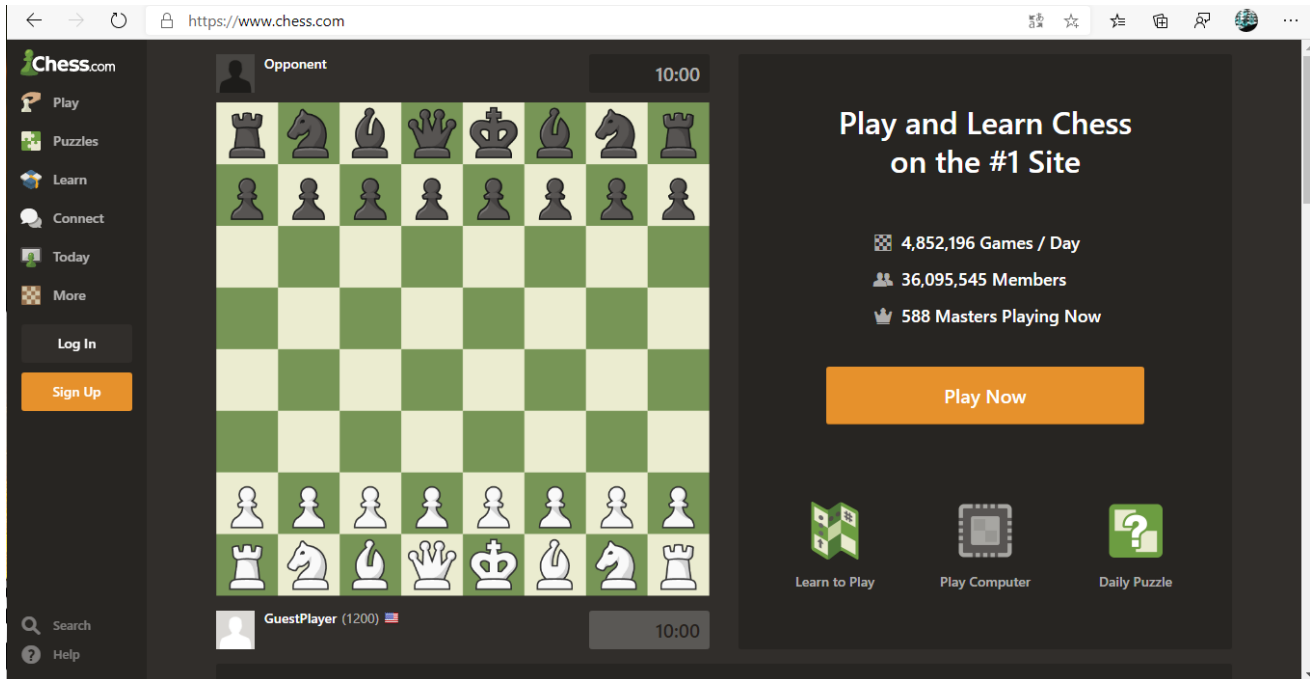

¿Como jugar los torneos de ajedrez online de Chess for Life?

Paso 1: Crear una cuenta en la plataforma online chess.com

Damos clic en el boton  y nos abrirá la siguiente ventana

Creamos la cuenta completando todos los datos y se nos enviará un correo de confirmación para poder activar nuestra cuenta.

Paso 2: Unirse al Club Chess for Life

Iniciar sesión dando clic en el botón **Log In** y nos abrirá una nueva ventana donde introduciremos nuestro usuario y contraseña

Una vez iniciada la sesión automáticamente nos dirigirá a la pantalla de inicio de chess.com, donde tenemos que asegurar que nuestro usuario aparezca en la parte superior derecha, si , no aparece volvemos a intentar el inicio de sesión.