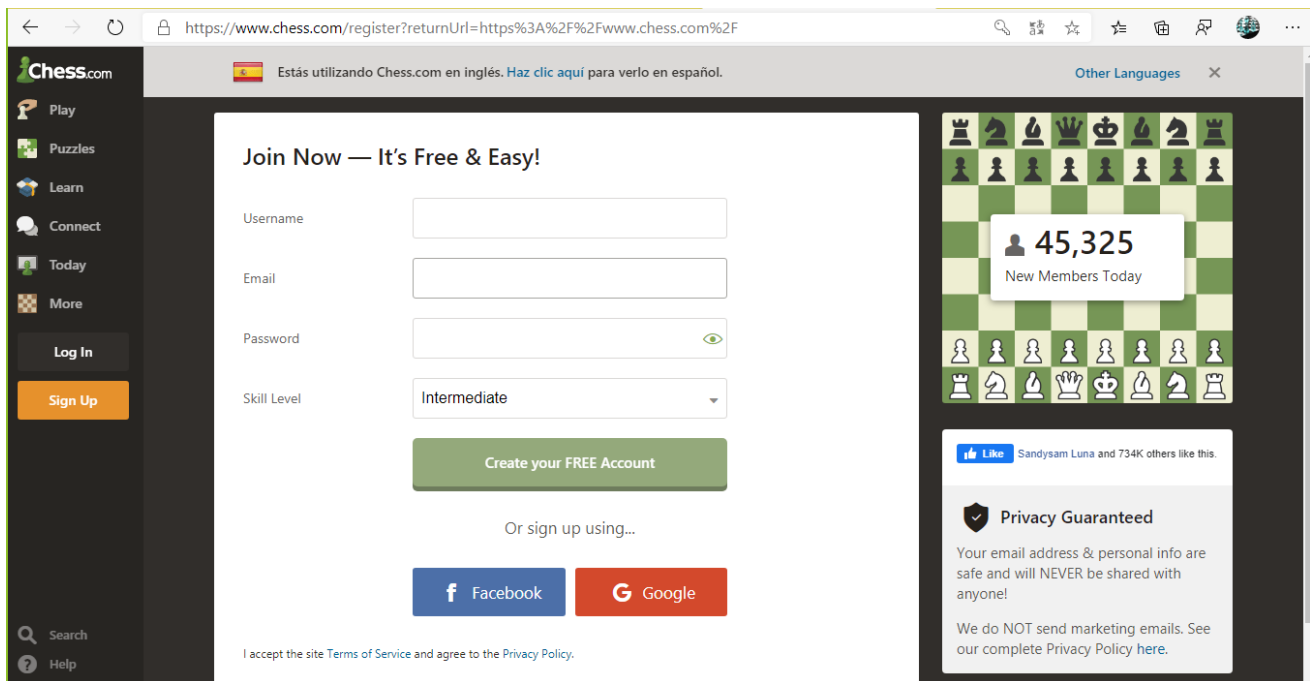

¿Como jugar los torneos de ajedrez online de Chess for Life?

Paso 1: Crear una cuenta en la plataforma online chess.com

Damos clic en el boton  y nos abrirá la siguiente ventana

Creamos la cuenta completando todos los datos y se nos enviará un correo de confirmación para poder activar nuestra cuenta.

Paso 2: Unirse al Club Chess for Life

Iniciar sesión dando clic en el botón **Log In** y nos abrirá una nueva ventana donde introduciremos nuestro usuario y contraseña

Una vez iniciada la sesión automáticamente nos dirigirá a la pantalla de inicio de chess.com, donde tenemos que asegurar que nuestro usuario aparezca en la parte superior derecha, si , no aparece volvemos a intentar el inicio de sesión.

Ya verificado el inicio de sesión, colocamos el cursor sobre el apartado conectar donde nos abrirá un sub menú en el cual buscaremos la opción clubes y daremos clic en el.

Nos abrirá una nueva ventana donde podremos buscar el club chess for life

Ya terminada la búsqueda, seleccionamos el club Chess for life y damos clic sobre el

The screenshot shows the search results for 'Chess for life' on Chess.com. The URL is https://www.chess.com/clubs/search?club_search%5Bphrase%5D=Chess+for+life+. The page features a navigation sidebar on the left with options like 'Inicio', 'Jugar', 'Problemas', 'Aprender', 'Conectar', 'Hoy', 'Más', and 'Prueba gratuita'. The main content area displays search results for 'Chess for life' with a blue arrow pointing to the club's icon. Below it are other clubs: 'Horse Chess Club', 'Chess for Life', and 'Ajedrez Life'. A right sidebar contains a 'LEARN TO PLAY CHESS LIKE A MASTER!' advertisement and a 'Clubes' section with a search bar containing 'Chess for life'.